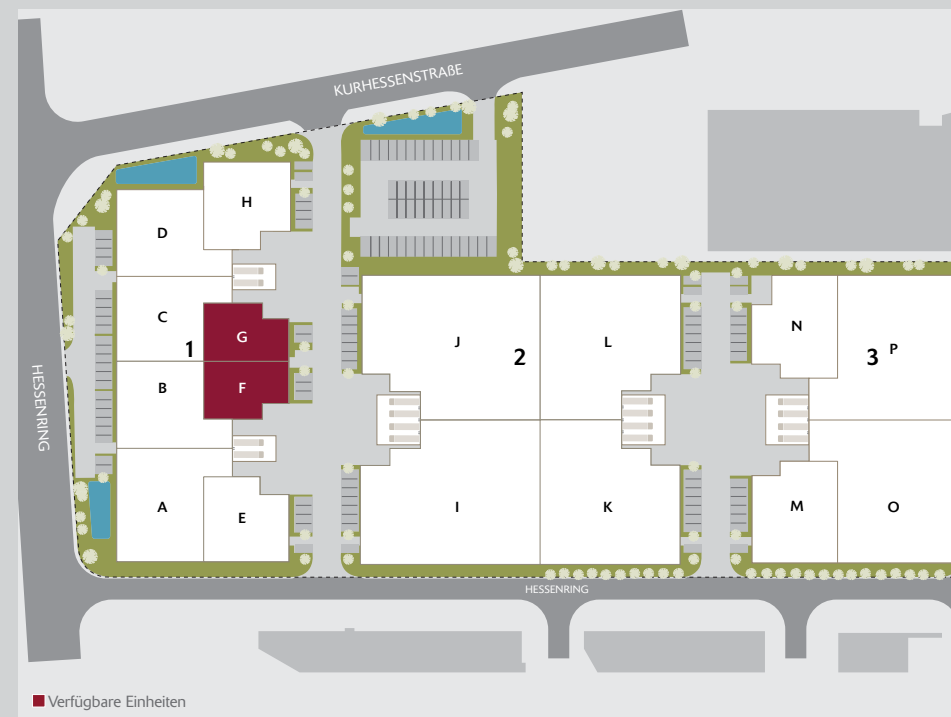

VERFÜGBARE MIETEINHEITEN

Gebäude 1	Halle	Büro	Service	Total
Unit F	261 m²	112 m²	77 m²	450 m²
Unit G	261 m²	112 m²	77 m²	450 m²
Total	522 m²	224 m²	154 m²	900 m²

Die Units können einzeln oder zusammen gemietet werden. Pro Einheit gibt es eine ebenerdige Andienung (LKW-Andienung nicht vorhanden).