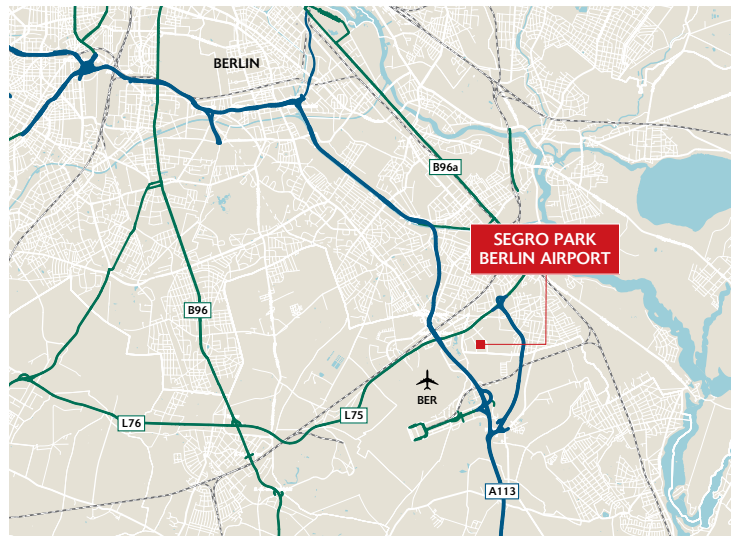

SEGRO PARK

BERLIN AIRPORT

MELITTA-SCHILLER-STRASSE 30, 12526 BERLIN

 **Moderne Logistikflächen**
direkt neben dem Hauptstadtflughafen BER

 **Optimale Anbindung**
an A113, A117 und B96a

 **Ausweisung als Industriegebiet**
24/7-Betrieb möglich

 **Insgesamt 6.695 m²**
ab Juli 2024 verfügbar

SEGRÖ PARK BERLIN AIRPORT

12,5 
KILOMETER BIS
A10 BERLINER RING

12,7 
KILOMETER BIS A100

7,6 
KILOMETER BIS
FLUGHAFEN BER

2,5 
KILOMETER BIS A113

2,6 
KILOMETER BIS
FLUGHAFEN BER
TERMINAL 5

0,7 
KILOMETER BIS B96A

23,0 
KILOMETER BIS
BERLIN CITY

2,7 
KILOMETER BIS
A117

| | | | |
|--|--------|---|--------|
|  „Am Seegraben“ | 1,2 km |  „Grünbergallee“ | 1,2 km |
| „Seeweg“ | 1,2 km | „Flughafen BER, Terminal 5“ | 2,6 km |