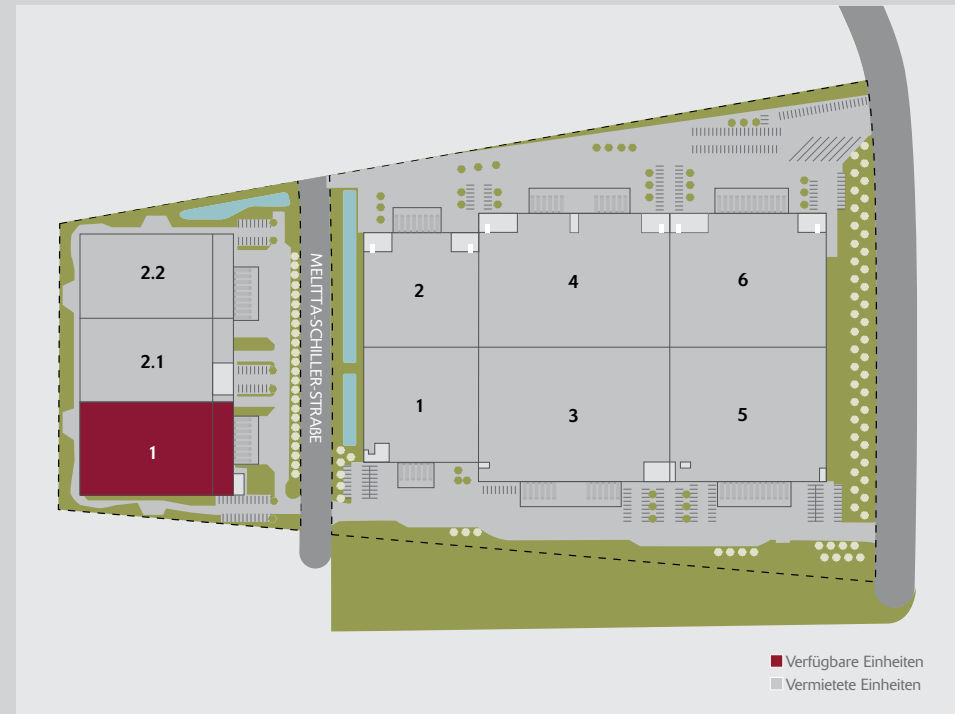

 **Insgesamt 6.695 m²**
ab Juli 2024 verfügbar

SEGRÖ PARK BERLIN AIRPORT

12,5 
KILOMETER BIS
A10 BERLINER RING

12,7 
KILOMETER BIS A100

7,6 
KILOMETER BIS
FLUGHAFEN BER

2,5 
KILOMETER BIS A113

2,6 
KILOMETER BIS
FLUGHAFEN BER
TERMINAL 5

0,7 
KILOMETER BIS B96A

23,0 
KILOMETER BIS
BERLIN CITY

2,7 
KILOMETER BIS
A117

| | | | |
|--|--------|---|--------|
|  „Am Seegraben“ | 1,2 km |  „Grünbergallee“ | 1,2 km |
| „Seeweg“ | 1,2 km | „Flughafen BER, Terminal 5“ | 2,6 km |

SPEZIFIKATIONEN

- **Hallenhöhe:** 10,5 m UKB
- **Fenster:** Aluminium-Fenster mit Isolierverglasung
- **Hallenboden:**
 - im Lagerbereich: Bodenebenheit gemäß DIN 18202, Tabelle 3, Zeile 4
 - im Kommissionierbereich: Bodenebenheit gemäß DIN 18202, Tabelle 3, Zeile 3
- **Bodentraglasten:** 50 kN/m²
- **Beleuchtung:** LED-Ausstattung
 - Beleuchtungsstärke im Lagerbereich: 200 Lux
 - Beleuchtungsstärke im Kommissionierbereich: 250 Lux
- **Heizung:** Beheizung der Halle auf 17° C (Gas-Dunkelstrahler)
- **Brandschutz:** ESFR-Sprinkleranlage
- **Büros und Sozialflächen:** hochwertig ausgestattet
- **Pkw-Stellplätze:** 16

MIETEINHEITEN

| Phase 3 Einheit | Halle | Büro | Mezzanine | Total |
|-----------------|----------------------|--------------------|--------------------|----------------------|
| 1 | 5.701 m ² | 574 m ² | 404 m ² | 6.679 m ² |