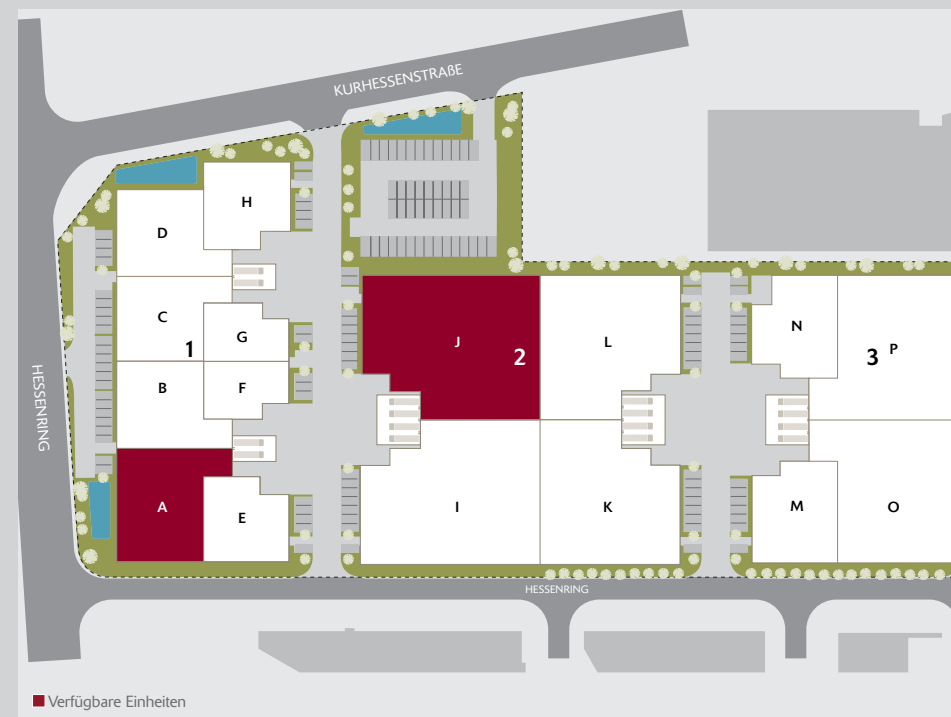

👤 Erstklassige Kundenbetreuung
durch unser Property Management Team

📏 Flexible Mieteinheiten
ca. 3.150m²

📅 Einheit A: Verfügbar ab 12/2024
Einheit J: Verfügbar ab 01/2025

SEGRÖ PARK MÖRFELDEN

	„Kurhessenstraße“	550 m
	Mörfelden	2,1 km
	Waldorf (Hess)	4,0 km

SPEZIFIKATIONEN

- **Hallenhöhe:** 6,5 m
- **Dach:** Folienwärmehaus mit 200 mm Wärmedämmung gemäß gültiger EnEV
- **Fenster:** Aluminium-Fenster mit Isolierverglasung
- **Hallenboden:** Stahlfaserbewehrte Betonsohle, mit Hartstoffgemischeinstreuung, fugenarm. Ausgelegt für Belastungen aus Gabelstaplerverkehr mit max. 50 kN (≈ 5 t) zul. Gesamtgewicht und Punktlasten aus Regalstelen von 25 kN (≈ 2,5 t) bei 100 cm/30 cm/100 cm Ständerabstand und 15 cm x 15 cm Fußplatten Ebenheit
- **Heizung (Fernwärme):** (Gasdunkelstrahler) Ausgelegt für Raumtemperaturen bis 17° C (Halle) / 20° C (Büro/Sozial)
- **Servicefläche:** Fensterbänder, geeignet für ständige Arbeitsplätze, LED-Beleuchtung.
- **DGNB Gold zertifiziert**
- **Parkhaus** mit 300 Stellplätzen

Sämtliche Flächen werden entsprechend den baurechtlichen Auflagen übergeben.

VERFÜGBARE MIETEINHEITEN

Gebäude 1	Halle	Büro	Service	Total
Einheit A	581 m ²	296 m ²	255 m ²	1.132 m ²
Total	581 m²	296 m²	255 m²	1.132 m²

Gebäude 2	Halle	Büro	Service	Total
Einheit J	1.558 m ²	264 m ²	195 m ²	2.017 m ²
Total	1.558 m²	264 m²	195 m²	2.017 m²
Total	2.139 m²	560 m²	450 m²	3.149 m²

KONTAKT

SEGRO

SEGRO PARK
MÖRFELDEN

HESSENRING 15-17, 64546 MÖRFELDEN-WALLDORF